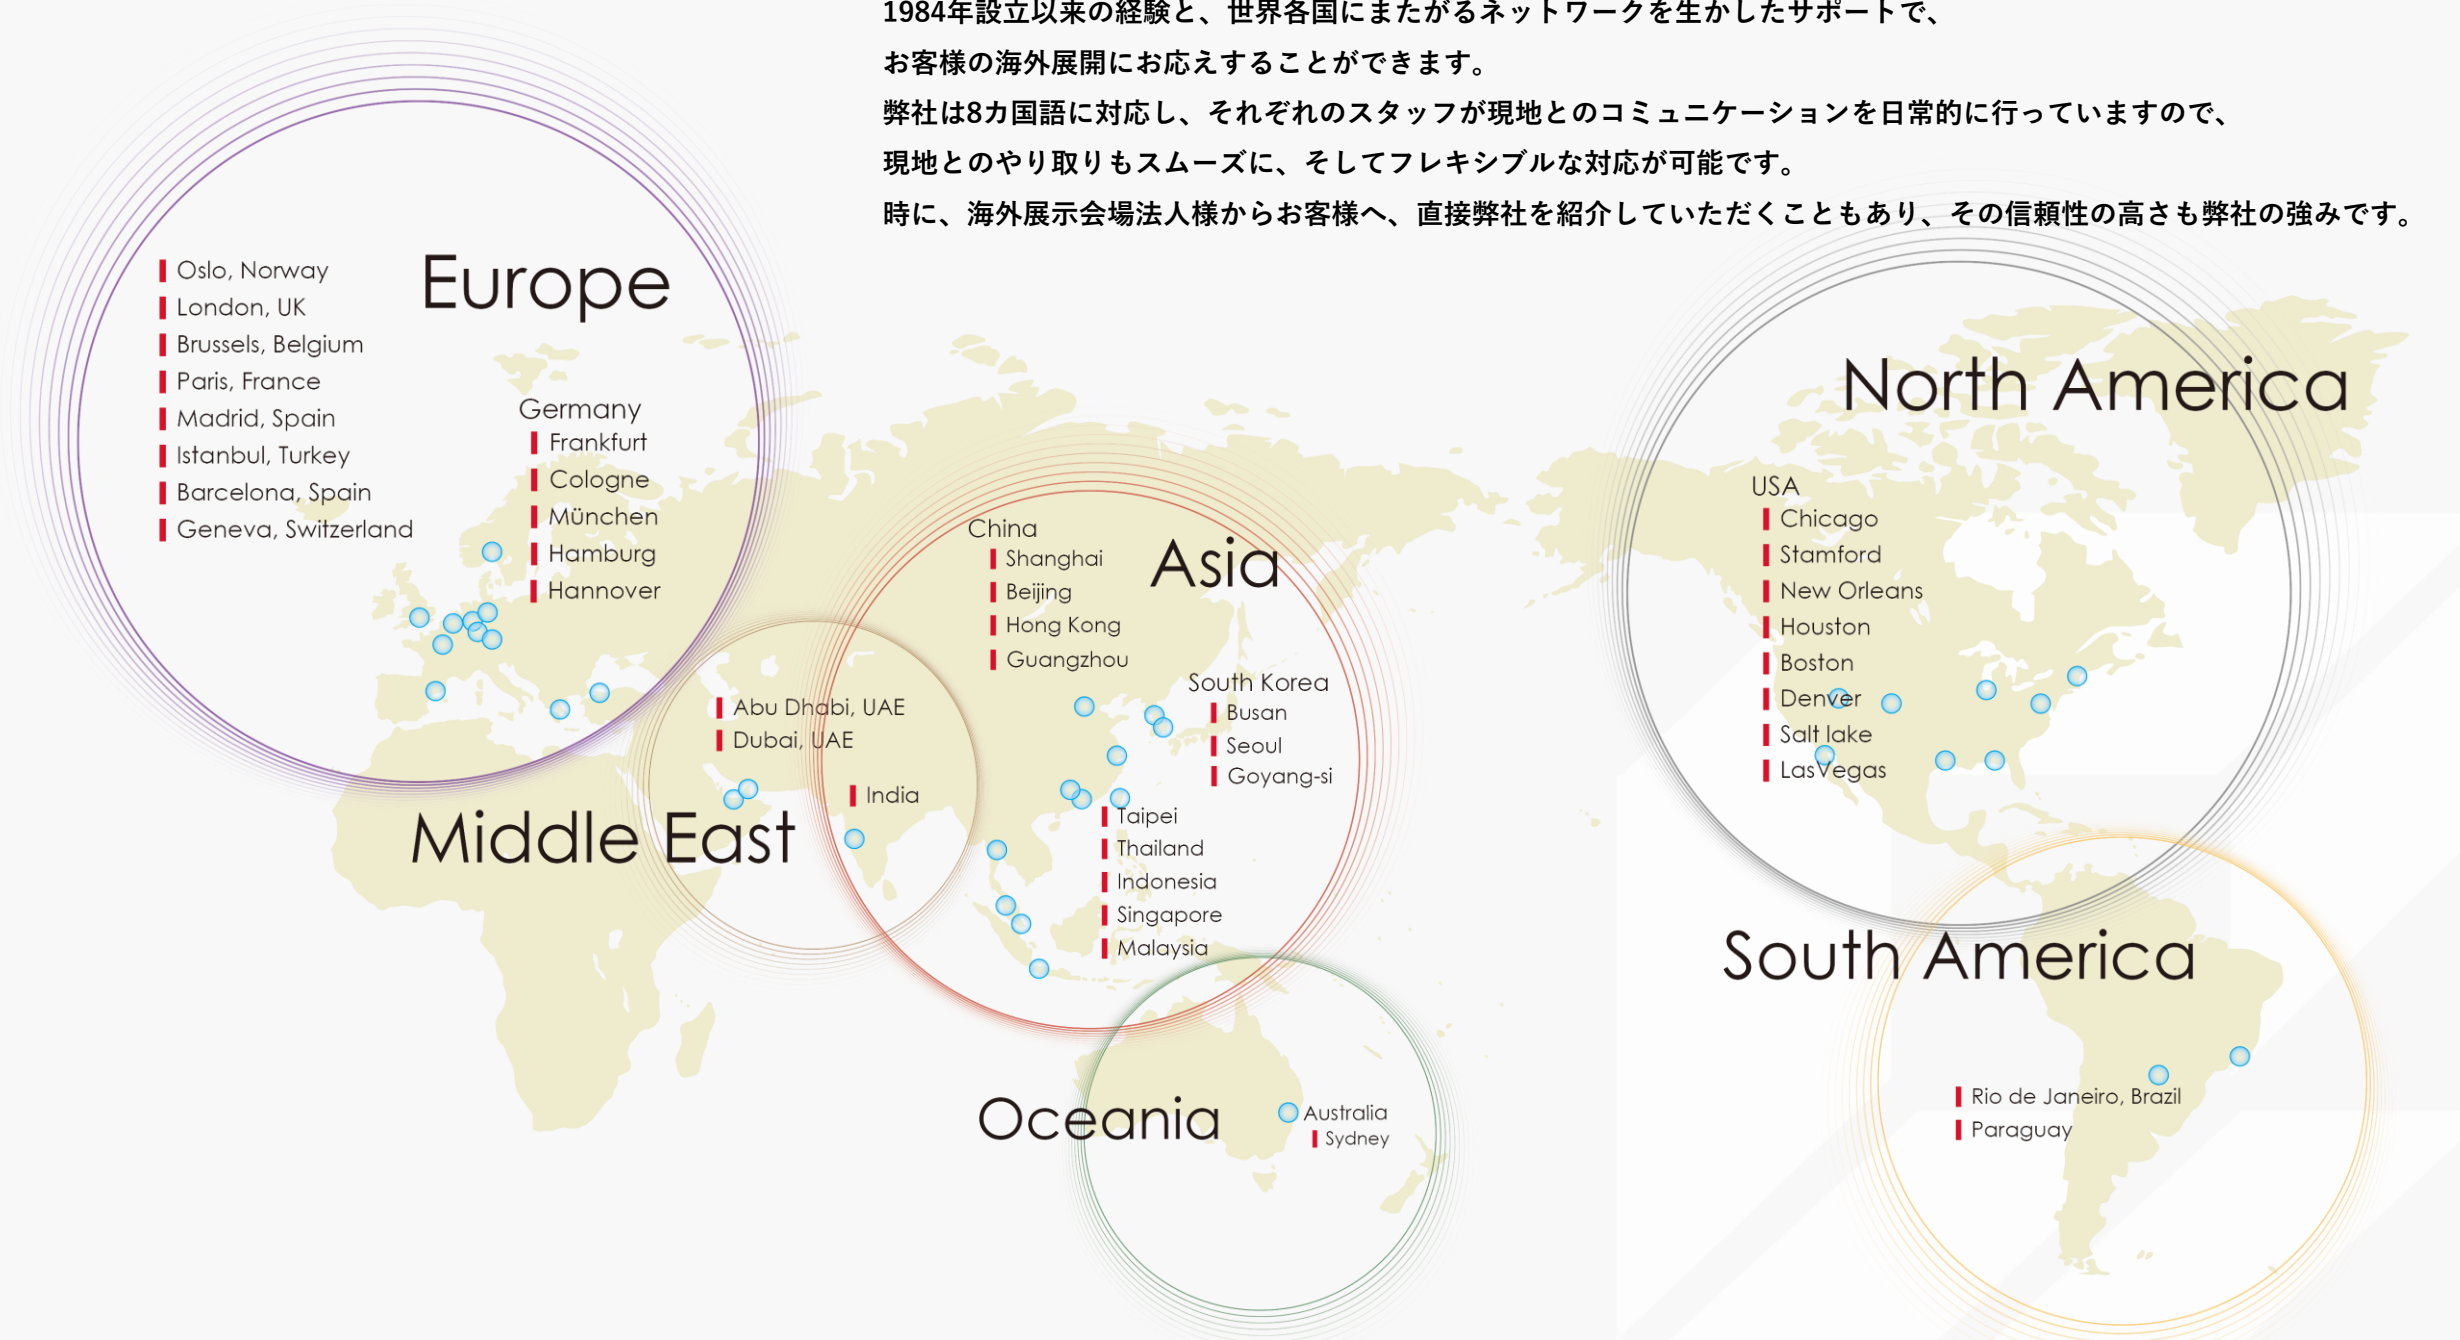

TEAM SPIRIT BEATS STRONGER

BNY MELLON

BNY MELLON

RUGBY
WORLD CUP
2015
SOCIETE
GENERALE

1984年設立以来の経験と、世界各国にまたがるネットワークを生かしたサポートで、

お客様の海外展開にお応えすることができます。

弊社は8カ国語に対応し、それぞれのスタッフが現地とのコミュニケーションを日常的に行っていますので、
現地とのやり取りもスムーズに、そしてフレキシブルな対応が可能です。

時に、海外展示会場法人様からお客様へ、直接弊社を紹介していただくこともあり、その信頼性の高さも弊社の強みです。

Southeast Asia

インドネシア

シンガポール

タイ

シンガポール

シンガポール

タイ