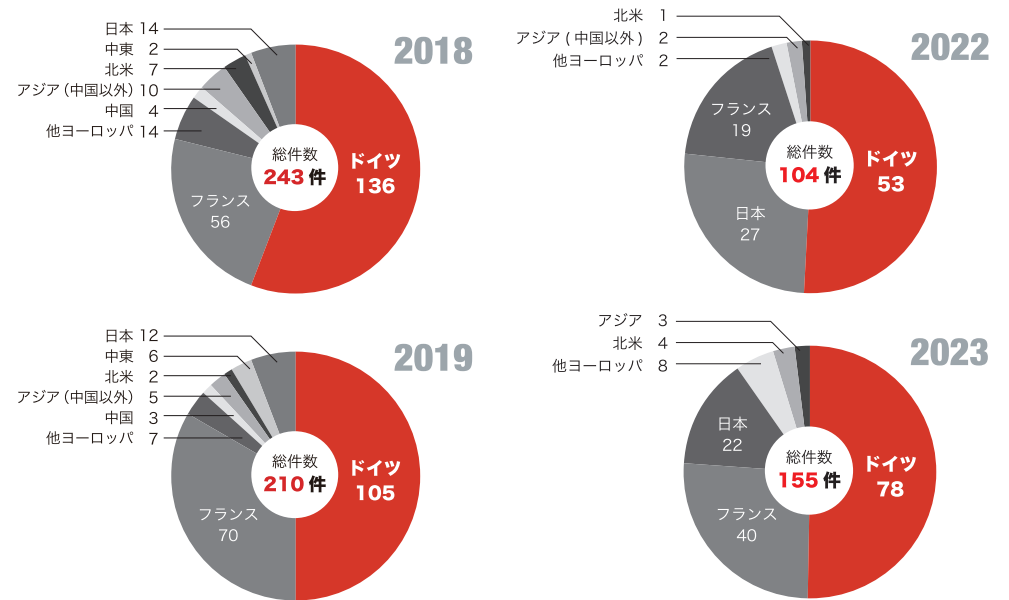

NOIの強み

1. 1 創業以来41年にわたる豊富な実績
2. 2 ドイツを中心に世界各国で展示会のデザイン・施工業務
3. 3 語学力を持ったスタッフによる現場対応力

国内外の豊富な実績と信頼のネットワーク

年間施工案件数

* コロナ禍実績割愛